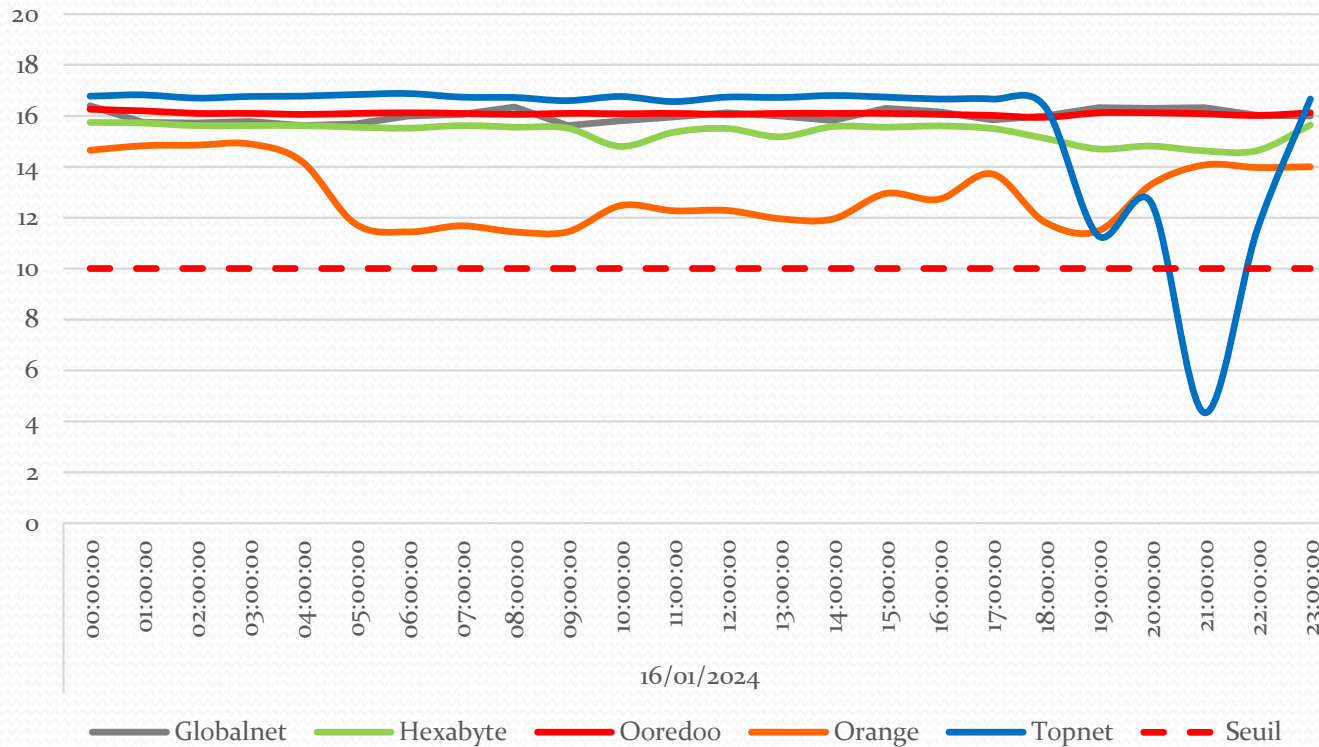

Évaluation de qualité de service Internet en Tunisie

Faits marquants
CAN 2024

16/01/2024

Evolution du débit de téléchargement* (Mbps)

Pendant la Coupe d'Afrique des Nations de football, des dégradations de débit de téléchargement entre 18h et 22h ont été constatées plus particulièrement chez Topnet, elles ont commencé de 18h à 22h (Heures de visionnage des matchs).

La dégradation du débit la plus importante se situe au alentours de 21h, elle coïncide habituellement avec l'heure la plus chargée de la connexion Internet à la maison.

Evolution des taux des pertes des paquets(%)et du nombre de retransmission des paquets