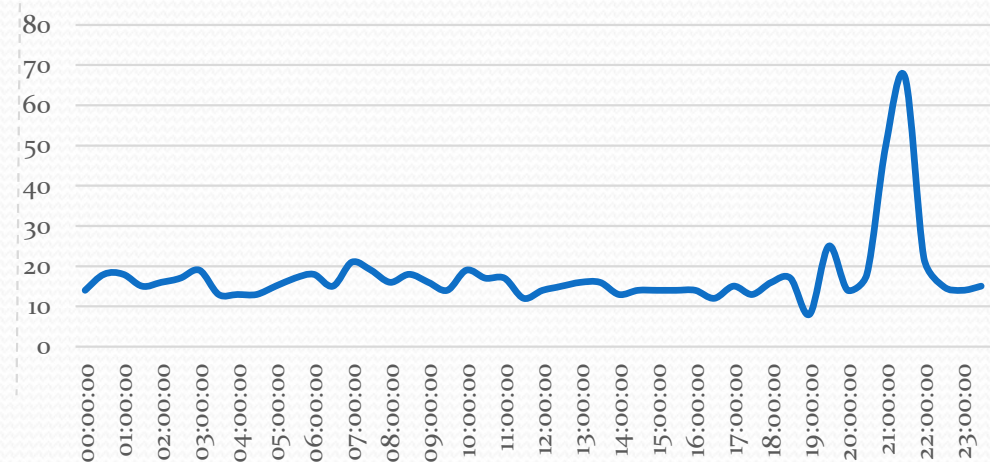

Nombre de retransmission des paquets

Topnet

Le taux de perte des paquets et le nombre de retransmission des paquets ont présenté des hausses importantes chez Topnet durant les heures de visionnage des matches (18h-22h).