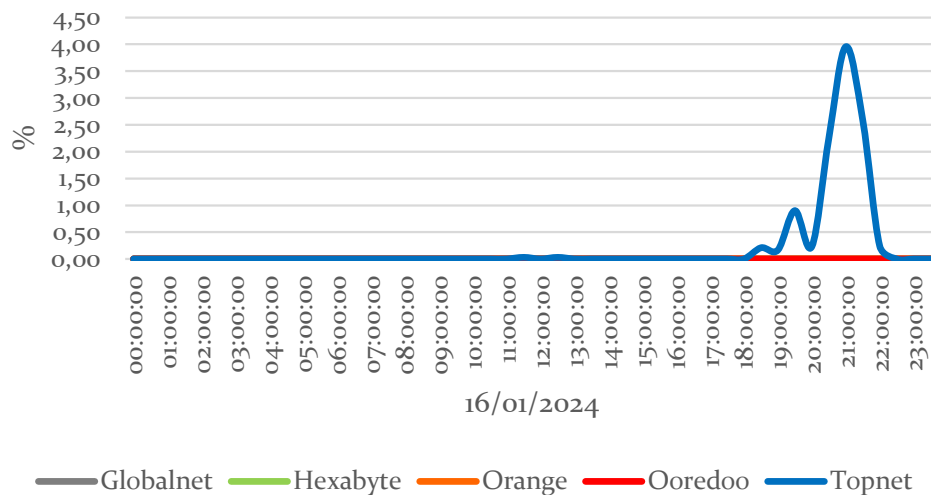

Evolution des taux des pertes des paquets(%)et du nombre de retransmission des paquets

Taux de perte des paquets (%)