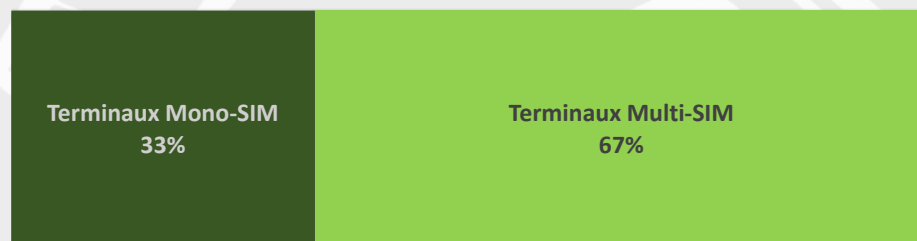

N.B. Le nombre des terminaux est estimé en ne comptant tout terminal ayant plus qu'une SIM active (deux ou trois SIM) qu'une seule fois

Terminaux

Terminaux* / Type

Mars 2021	Smartphones	Tablettes	Téléphones	Total
Nombre (milliers)	7 406	153	4 023	11 582

Terminaux / Technologie Supportée

- Terminaux non identifiés
- Terminaux compatibles 2G
- Terminaux compatibles 3G
- Terminaux compatibles 4G

Terminaux Mono-SIM vs Terminaux Multi-SIM

Smartphones

Smartphones / Technologie supportée