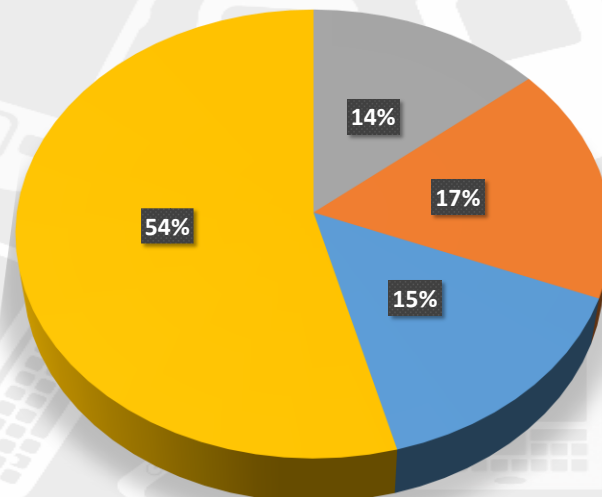

Terminaux

Terminaux* / Type

Mars 2021	Smartphones	Tablettes	Téléphones	Total
Nombre (milliers)	7 406	153	4 023	11 582

Terminaux / Technologie Supportée