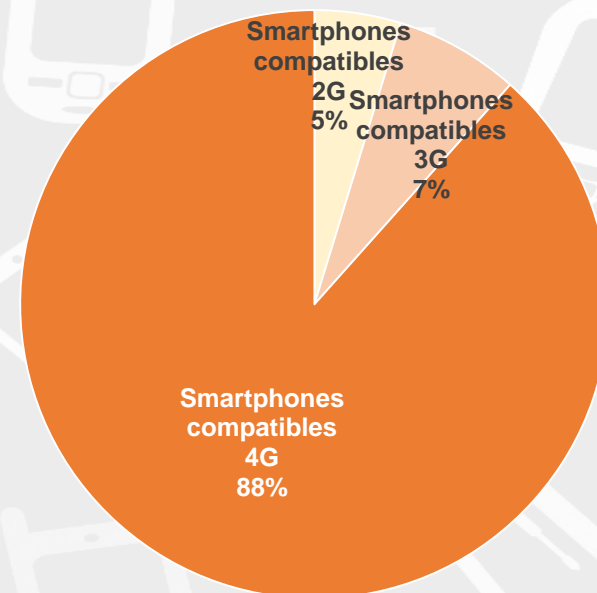

Orange
Tunisie