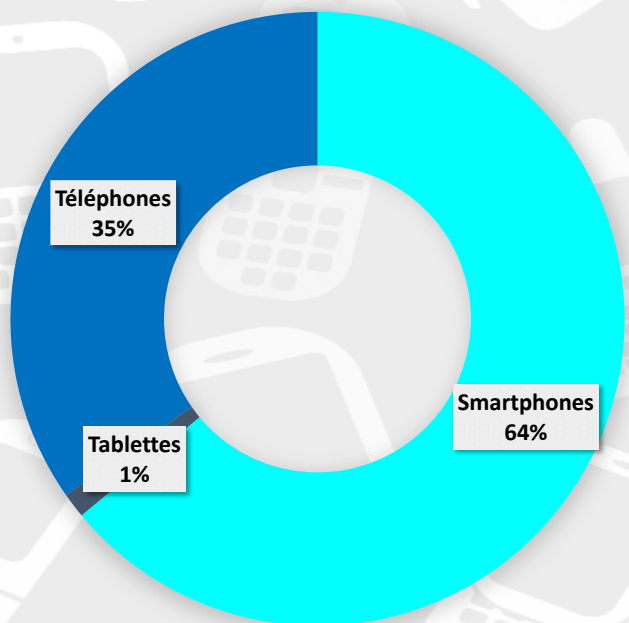

Terminaux

Terminaux* / Type

Mars 2021	Smartphones	Tablettes	Téléphones	Total
Nombre (milliers)	7 406	153	4 023	11 582

Terminaux / Technologie Supportée