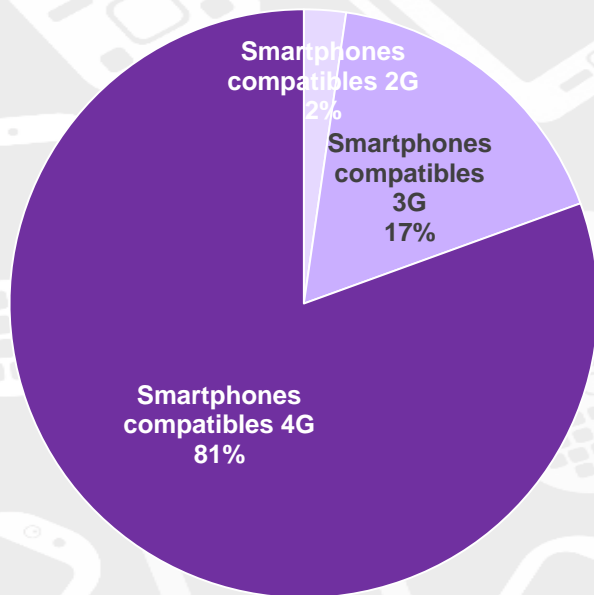

N.B. Le nombre des terminaux est estimé en ne comptant tout terminal ayant plus qu'une SIM active (deux ou trois SIM) qu'une seule fois

Terminaux

Terminaux* / Type

Mars 2021	Smartphones	Tablettes	Téléphones	Total
Nombre (milliers)	7 406	153	4 023	11 582

Terminaux / Technologie Supportée

- Terminaux non identifiés
- Terminaux compatibles 2G
- Terminaux compatibles 3G
- Terminaux compatibles 4G

Terminaux Mono-SIM vs Terminaux Multi-SIM

Smartphones

Smartphones / Technologie supportée

Mars 2021	Smartphones compatibles 2G	Smartphones compatibles 3G	Smartphones compatibles 4G	Total
	Nombre (milliers)	170	1 272	5 964

Abonnements Mobiles disposant d'un Smartphone

Smartphones / 10 Habitants