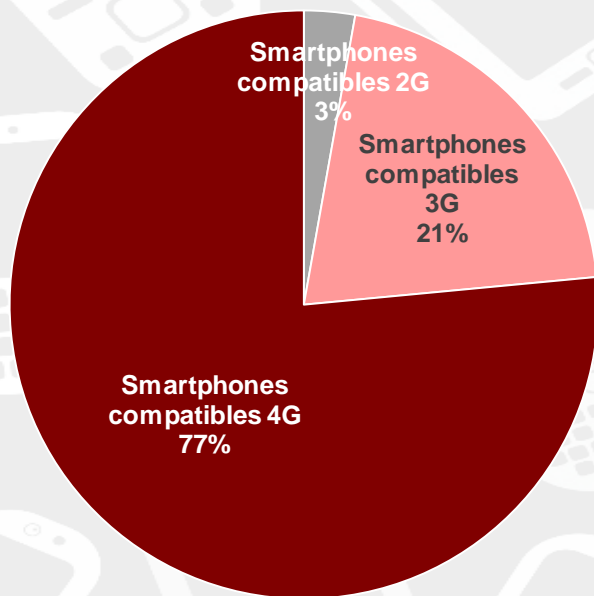

Terminaux

Terminaux / Type

Septembre 2020	Smartphones	Tablettes	Téléphones	Total
Nombre (milliers)	7 638	160	4 135	11 933

Terminaux / Technologie Supportée

- Terminaux non identifiés
- Terminaux compatibles 2G
- Terminaux compatibles 3G
- Terminaux compatibles 4G

Terminaux Mono-SIM vs Terminaux Multi-SIM

Smartphones

Smartphones / Technologie supportée

Septembre 2020	Smartphones compatibles 2G	Smartphones compatibles 3G	Smartphones compatibles 4G	Total
Nombre (milliers)	214	1 581	5 843	7 638