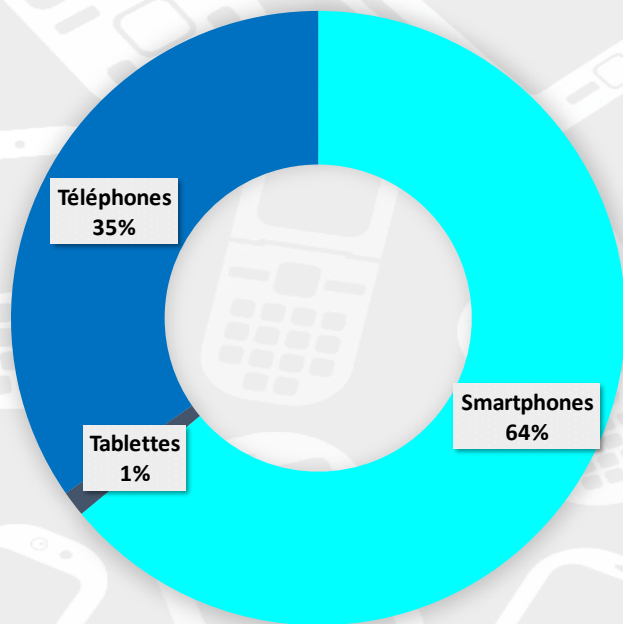

République Tunisienne
Instance Nationale des Télécommunications

Observatoire de l'INT

Panorama des Terminaux en Tunisie*

3^{ème} Trimestre 2020

* Données collectées auprès des opérateurs de réseaux mobiles en Tunisie sur les terminaux utilisés par les abonnés de la téléphonie mobile

Terminaux

Terminaux / Type

Septembre 2020	Smartphones	Tablettes	Téléphones	Total
Nombre (milliers)	7 638	160	4 135	11 933

Terminaux / Technologie Supportée

- Terminaux non identifiés
- Terminaux compatibles 2G
- Terminaux compatibles 3G
- Terminaux compatibles 4G