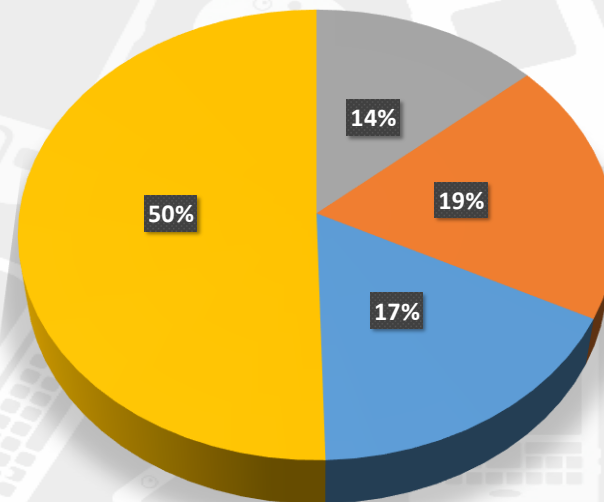

République Tunisienne
Instance Nationale des Télécommunications

Observatoire de l'INT

Panorama des Terminaux en Tunisie*

3^{ème} Trimestre 2020

* Données collectées auprès des opérateurs de réseaux mobiles en Tunisie sur les terminaux utilisés par les abonnés de la téléphonie mobile

Terminaux

Terminaux / Type

Septembre 2020	Smartphones	Tablettes	Téléphones	Total
Nombre (milliers)	7 638	160	4 135	11 933

Terminaux / Technologie Supportée

- Terminaux non identifiés
- Terminaux compatibles 2G
- Terminaux compatibles 3G
- Terminaux compatibles 4G